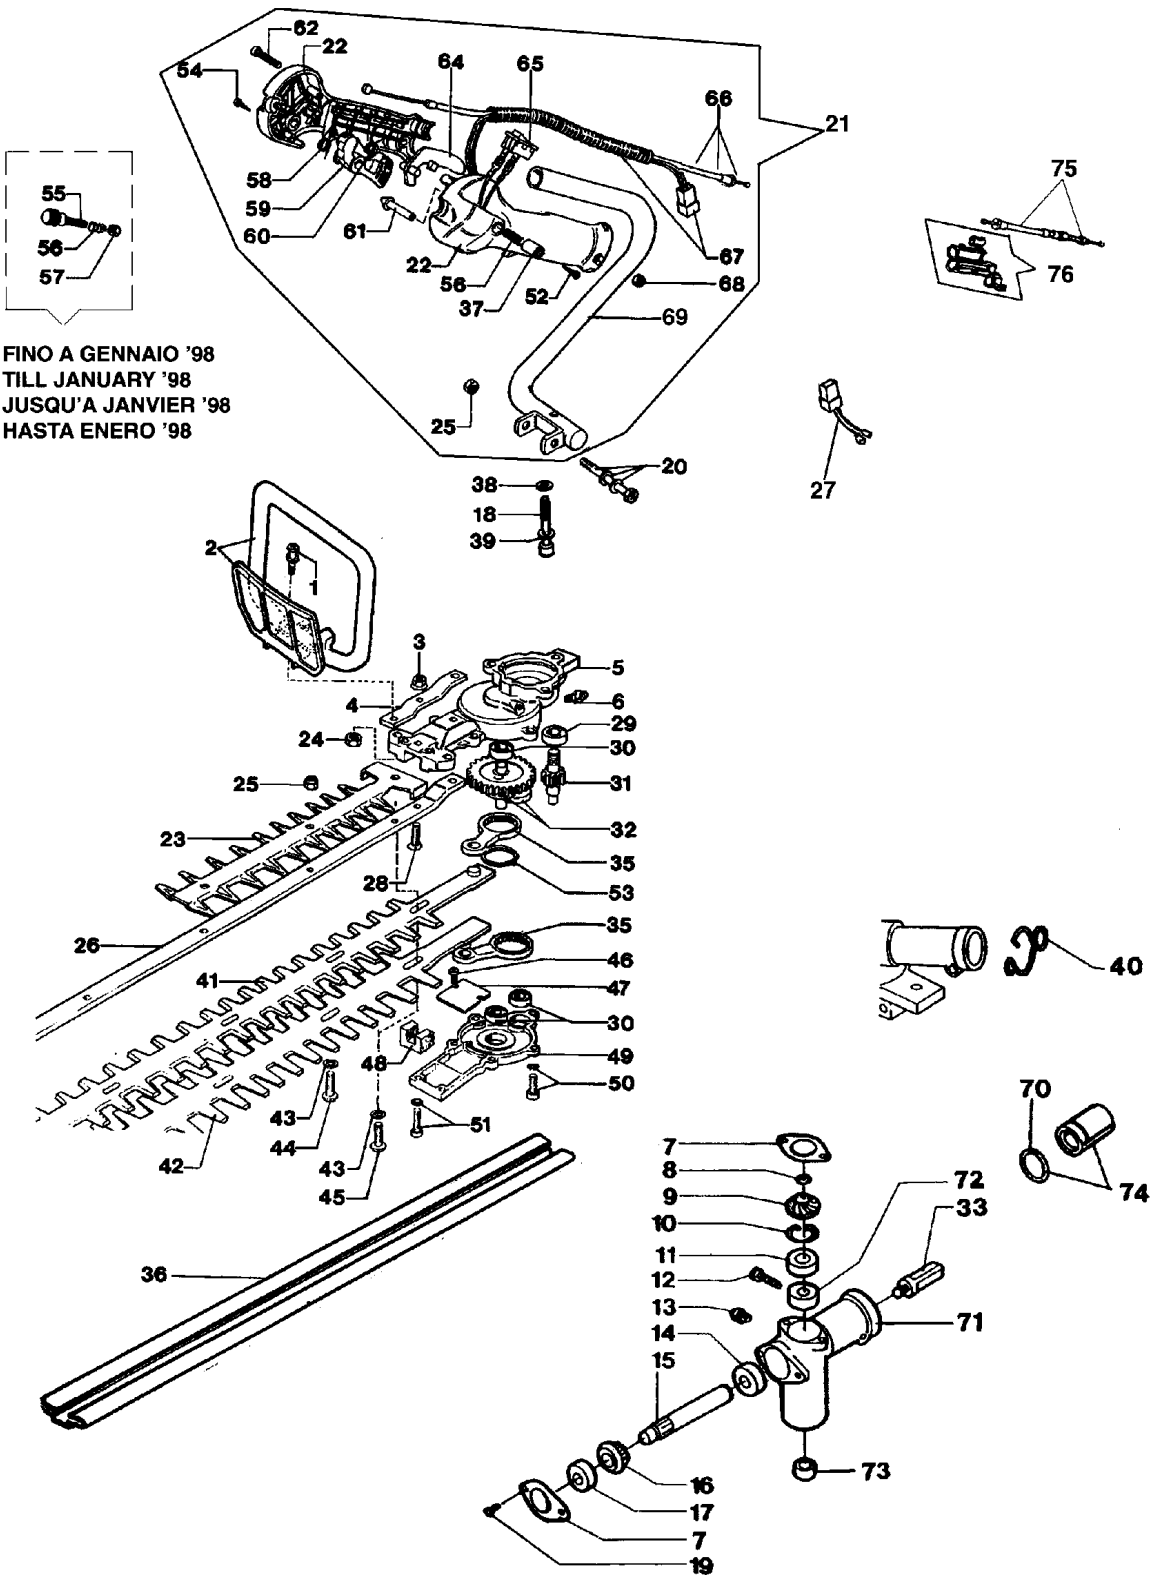

Illustration Klingenset

FINO A GENNAIO '98
TILL JANUARY '98
JUSQU'A JANVIER '98
HASTA ENERO '98

PER MOTORE HT43/GT VEDI
FOR ENGINE HT43/GT SEE
POUR MOTEUR HT43/GT VOIR
PARA MOTOR HT43/GT VER

catal. Efco cod. 3085036F mod. 8355

Illustration Klingenset

Bild Nr.	St.- Zahl	Teile Nr.	Beschreibung
1	2	4159057	Schraube
2	1	4159058	Handgriff
3	2	4159059	Mutter
4	1	4159055	Platte
5	1	4159095	Gehäuse rohr
6	1	4159063	Fettnippel
7	1	4159084	Deckel
8	1	3026006	Ring
9	1	4159090	Zahnrad
10	1	3025018	Ring
11	1	3035008	Lager
12	1	4159088	Schraube
13	1	4159094	Schraube
14	1	3035023	Lager
15	1	4159087	Welle
16	1	4159086	Zahnrad
17	1	4159085	Lager
18	1	3801012	Schraube
19	2	4159083	Schraube
20	1	4159099	Schraube
21	1	4159216	Handgriff
22	1	61040131R	Handgriff
23	1	4159191	Schutz
24	1	034000013	Mutter
25	4	3914006R	Mutter
26	1	4159062	Führung
27	1	4159166	Kabel
28	2	4159071	Schraube
29	1	4159096	Lager
30	1	3035003	Lager
31	1	4159097	Ritzel
32	1	4159193	Welle
33	1	4159100	Welle
35	2	4159069	Pleuel
36	1	4159032	Schutz
37	1	4138359R	Schalter
38	1	3918010	Scheibe
39	1	3819006	Scheibe
40	1	4159011	Feder
41	1	4159072	Blatt
42	1	4159075	Blatt
43	4	4159080	Scheibe
44	2	4159081	Schraube
45	2	4159082	Schraube
46	2	4159073	Schraube
47	1	4159077	Platte

Illustration Klingenset

Bild Nr.	St.- Zahl	Teile Nr.	Beschreibung
48	1	4159074	Filz
49	1	4159076	Getriebe gehause
50	4	4159078	Schraube
51	2	4159079	Schraube
52	1	3960021	Schraube
53	1	4159127	Ring
54	1	3960029	Schraube
55	1	4138623	Knopf
56	1	4100098BR	Feder
57	1	3912005	Mutter
58	1	4138361R	Feder
59	1	4159196	Gashebel
60	1	4138360R	Feder
61	1	4138358R	Schalter
62	1	3801016	Schraube
64	1	4159197	Hebel
65	1	2317021R	Schalter
66	1	4159218	Gaskabel
67	1	4159219	Kabel
68	1	3914003	Mutter
69	1	4159020A	Handgriff
70	1	3049008	O-ring
71	1	4159092	Getriebe gehause
72	1	3035002	Lager
73	1	4159093	Distanzstuck
74	1	4159142	Anpassungsglied
75	1	4197038	Gaskabel
76	1	044000058A	Dichtung